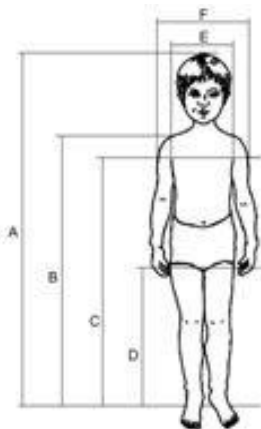

Vežimėlis skirtas: _____

Tel.: _____

Adresas: _____

El. paštas: _____

Data: _____

NAUDOTOJO SVORIS: _____ kg

A (Ugis)

B (aukštis nuo žemės iki pečių)

C (aukštis nuo žemės iki krutinės)

D (kojų ilgis)

E (krutinės plotis)

F (pečių plotis)

Amžius

Svoris

Dydžiai:

	<u>Dydis 1</u>	<u>Dydis 2</u>	<u>Dydis 3</u>	<u>Dydis 4</u>
Visas plotis (G), cm	52	58	65	70
Plotis rėmo vidinėje dalyje(G1), cm	38	45	50	56
Ilgis, kai ratukai 4“(H), cm	75	83	-	-
Ilgis, kai ratukai 8“(H), cm	82	90	100	110
Aukštis, kai ratukai 4“(I), cm	40-65	60-85	-	-
Aukštis, kai ratukai 8“(I), cm	51-65	60-85	70-105	103 - 125
Sėdynės aukštis nuo žemės, kai ratukai 4“, cm	17-35	24-41	-	-
Sėdynės aukštis nuo žemės, kai ratukai 8“, cm	26-44	33-50	45-68	62-84
Plotis tarp rankenų (priedas), cm	16,5-32	16,5-32	14-40	14-40
Centrinės rankenos kampas	30°	30°	25°	25°
Apsisukimo spindulys	92	110	120	130
Naudotojo aukštis (nuo žemės iki pažastų), cm	40-65	60-85	70-105	87-130
Svoris, kai ratukai 4“ (standartinės komplektacijos, be priedų)	10kg	11kg	-	-
Svoris, kai ratukai 8“ (standartinės komplektacijos, be priedų)	13kg	14kg	18kg	19kg
Maksimalus naudotojo svoris	30kg	40kg	60kg	80kg