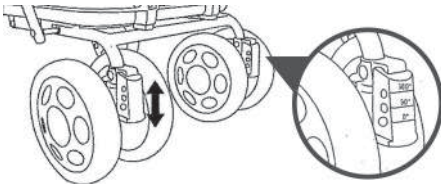

Produktas turi apsauginį ar stovėjimo stabdį, kuris yra labai svarbus norint naudoti vaikštynę kaip kėdutę. Norėdami aktyvuoti apsauginį stabdį, patraukite stabdžio svirtį žemyn. Norėdami išjungti stabdį ir judėti toliau, pastumkite svirtį į priekį (žr. paveiksluką Nr. 1).

Paveikslukas Nr. 1. Apsauginis stabdys

Jis pasižymi momentine stabdymo sistema, kuri yra aktyvuojama traukiant rankomis, kol vaikštynė sustoja. Norėdami ją išjungti ir/ar eiti toliau, tiesiog nustokite traukti svirtį žemyn (žr. paveiksluką Nr. 2).

Paveikslukas Nr. 2. Momentinis stabdys

Produktas taip pat turi sistemą, leidžiančią reguliuoti dviejų priekinių ratų sukimosi kampą pagal jūsų poreikius.

Ratus galima užfiksuoti, kad sukėtųsi 90° ar 360° kampu. Norėdami pakeisti sukimosi laipsnį, spauskite reguliavimo mechanizmą, esantį ant priekinio rato, ir sureguliuokite pagal poreikį (žr. paveiksluką Nr. 3).