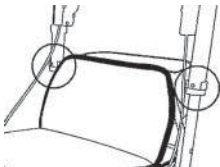

Paveikslukas Nr. 2. Momentinis stabdys

Produktas taip pat turi sistemą, leidžiančią reguliuoti dviejų priekinių ratų sukimosi kampą pagal jūsų poreikius.

Ratus galima užfiksuoti, kad sukėtųsi 90° ar 360° kampu. Norėdami pakeisti sukimosi laipsnį, spauskite reguliavimo mechanizmą, esantį ant priekinio rato, ir sureguliuokite pagal poreikį (žr. paveiksluką Nr. 3).

Paveikslukas Nr. 3. Besisukantys ratai

Taip pat yra rankenos aukščio reguliavimo mechanizmas su trimis padėtimis. Norėdami pakeisti aukštį, išimkite blokatorius iš skylių, esančių rankenos kairėje ir dešinėje, perkelkite juos į pageidaujamą aukštį ir įstatykite į atitinkamas skylės abejose pusėse (žr. paveiksluką Nr. 4).