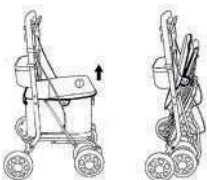

Paveikslukas Nr. 3. Besisukantys ratai

Taip pat yra rankenos aukščio reguliavimo mechanizmas su trimis padėtimis. Norėdami pakeisti aukštį, išimkite blokatorius iš skylių, esančių rankenos kairėje ir dešinėje, perkelkite juos į pageidaujamą aukštį ir įstatykite į atitinkamas skylės abejose pusėse (žr. paveiksluką Nr. 4).

Paveiksliukas Nr. 4.
Reguliuojama rankena

Paveiksliukas Nr. 5. Skėčio laikiklis

LT

Paveiksliukas Nr. 6.
Sulankstymo sistema

Vaikštyne turi skėčio laikiklį, kurį galima pritvirtinti dirželiu (žr. paveiksliuką Nr. 5).